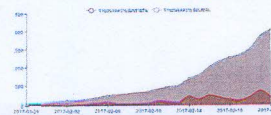

รองรับการแสดงผล
ทั้งใน Mobile , PC
และ Tablet

สั่งพิมพ์รายงาน
สถานการณ์จุดความร้อน

ความสามารถของระบบ

ดู 10 พื้นที่
ที่มีจุดความร้อนสูงสุด

ดูข้อมูลรายงานสถิติ
จุดความร้อนสะสม
ย้อนหลังสูงสุด 90 วัน

➤ สถาบันภาคเทคโนโลยีอวกาศและภูมิสารสนเทศ
ภาคเหนือตอนล่าง มหาวิทยาลัยนเรศวร